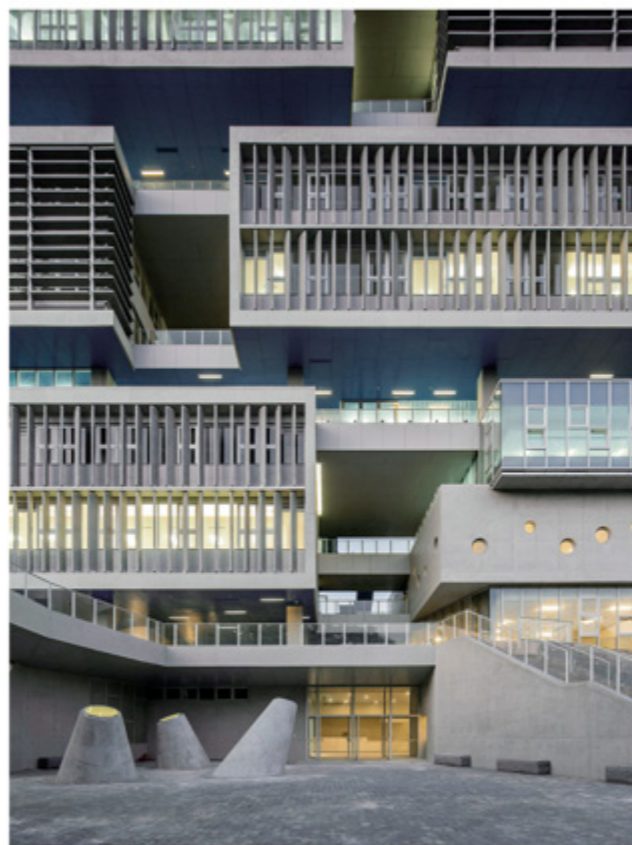

7 实验室

海阳楼是清华大学设计的实验室办公楼，位于深圳清华大学研究院院士楼内。这栋院士楼是中国近年新城发展的一个标志，它们远离城市，与世隔绝，又常常大而无当。缺乏人性化的公共服务设施，没有考虑能够与自然的联系。让建筑建筑介入校园环境，提供一种与以往完全不同的可能性。在这里，建筑介入校园环境，提供一种与以往完全不同的可能性。在这里，建筑介入校园环境，提供一种与以往完全不同的可能性。

设计是从整个校园公共空间的组织入手，作为校园主轴线服务建筑为建筑。海阳楼将这个轴线组织起来，作为校园主轴线服务建筑为建筑。海阳楼将这个轴线组织起来，作为校园主轴线服务建筑为建筑。海阳楼将这个轴线组织起来，作为校园主轴线服务建筑为建筑。

以感受自然与公共空间，又可以确保建筑与环境的紧密联系。海阳楼地下有一个深达四米的实验水池。在建筑入口广场，可以看见三个方向不同的水池。它们都位于建筑入口广场，可以看见三个方向不同的水池。它们都位于建筑入口广场，可以看见三个方向不同的水池。

《文/1979建筑事务所》

竖向开放的海洋楼

——听李虎讲述清华大学海洋中心设计历程

A Vertically Interactive Campus In a High-Rise Laboratory
Architect Li Hu Speaks of the Design Process of the Ocean Centre of Tsinghua University