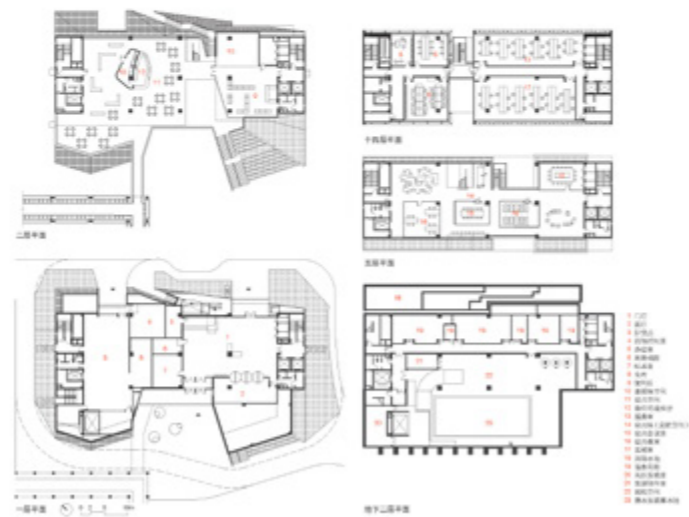

业主 清华大学深圳研究生院
合作设计 深圳海洋地质科学研究所
设计团队
100% Concept, Design, Construction, Post-occupancy, Exhibition,
Interior, Furniture, Janitor Plan, Facility, Landscape, Planning
基地面积 24000m²
建筑面积 130000m²
结构形式 框架剪力墙
摄影 袁毅 (腾讯设计)

7 实验室

海阳楼是清华大学设计的实验室办公楼，位于深圳清华大学研究院院士楼内。这栋院士楼是中国近年新城发展的一个标志，它们远离城市，与世隔绝，又常常大而无当。缺乏人性化的公共服务设施，没有考虑能够与自然的联系。让建筑建筑介入校园环境，提供一种与以往完全不同的可能性。在这里，建筑介入校园环境，提供一种与以往完全不同的可能性。在这里，建筑介入校园环境，提供一种与以往完全不同的可能性。

设计是从整个校园公共空间的组织入手，作为校园主轴线服务建筑为建筑。海阳楼将这个轴线组织起来，作为校园主轴线服务建筑为建筑。海阳楼将这个轴线组织起来，作为校园主轴线服务建筑为建筑。海阳楼将这个轴线组织起来，作为校园主轴线服务建筑为建筑。

以感受自然与公共空间，又可以确保建筑与环境的紧密联系。海阳楼地下有一个深达四米的实验水池。在建筑入口广场，可以看见三个方向不同的水池。它们都位于建筑入口广场，可以看见三个方向不同的水池。它们都位于建筑入口广场，可以看见三个方向不同的水池。

《文/1979建筑事务所》

竖向开放的海洋楼

——听李虎讲述清华大学海洋中心设计历程

A Vertically Interactive Campus In a High-Rise Laboratory
Architect Li Hu Speaks of the Design Process of the Ocean Centre of Tsinghua University